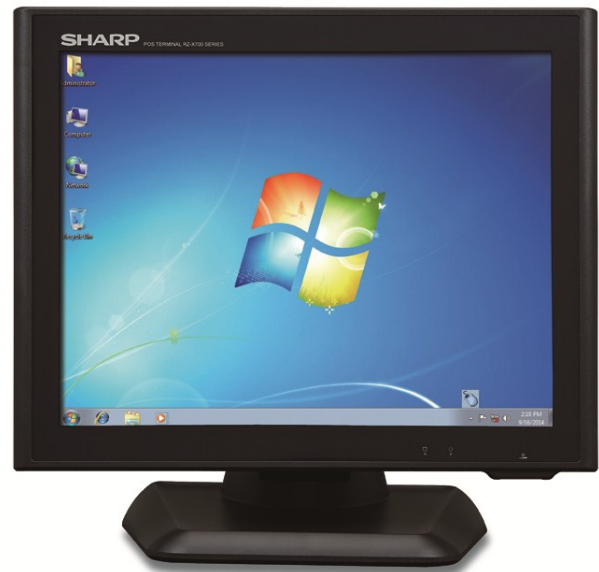

### Sharp RZ-X745 er konstruert for krevende applikasjoner **/This is Why** du alltid kan stole på den.

Konstruert for å takle krevende applikasjoner. Takket være Sharps ramrefri teknologi er den 15-tommers skjermen flat helt ut i kanten. Smuler, støv eller annet smuss har ingen mulighet til å feste seg og føre til problemer. Skjermen er i tillegg vanntett (IP66).

RZ-X745 er vifteløs og dermed helt lydløs. Du slipper å irritere deg over surrende vifter eller andre lyder som kan oppleves som forstyrrende i diskrete miljøer.

Takket være designet kan kabler og tilkoblinger plasseres diskret så de nesten blir usynlige.

RZ-X745 kan med tilvalg utstyres med ulike typer displayer. Blant annet den populære RZ-XDP2 som er en 10 tommer bildeskjerm som er perfekt for å vise reklame, tilbud, informasjon om åpningstider eller andre ting du ønsker å kommunisere til dine kunder. Displayet viser også kvitteringsinformasjon. Dette er en god service til dine kunder som enkelt og oversiktlig kan følge med på hva som slås inn og hva som skal betales.

#### Flexibilitet

RZ-X745 er enda en i raden av point-of-sale system fra Sharp. Den er utviklet med tanke på å håndtere tyngre applikasjoner. En kraftig prosessor, bra med internminne og et robust ytre taler til at RZ-X745 er det selvsagte valget når man vil ha det beste!